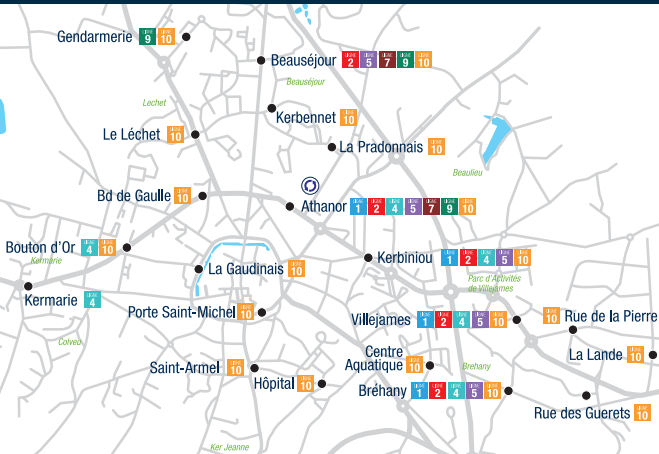

lila[®] Presqu'île

GUIDE HORAIRES

DE LA PRESQU'ÎLE

GUÉRANDAISE

DU 1^{ER} SEPTEMBRE 2022
AU 30 JUIN 2023

POUR VOUS REPÉRER À LA GARE SNCF DE LA BAULE

POUR VOUS REPÉRER À LA GARE SNCF DE ST-NAZAIRE

POUR VOUS REPÉRER À GUÉRANDE

-  Terminus
-  Arrêt desservi dans les 2 sens
-  Arrêt desservi dans 1 seul sens

SOMMAIRE

PLANS DE REPÉRAGE

Gare SNCF de La Baule / Saint-Nazaire / Guérande	P. 2
Réseau LILA PRESQU'ÎLE	P. 3 & 4

TARIFS

P. 6 & 7

POINTS DE VENTE

P. 8

MÉTROCÉANE / DESTINEO

P. 9

BIENVENUE SUR NOS LIGNES

P. 10 & 11

HORAIRES

Ligne 1 Guérande - La Baule	P. 12 à 15
Ligne 2 Herbignac - St-Lyphard - Guérande - St-Nazaire	P. 16 à 19
Ligne 13 La Baule - Pornichet - St-Nazaire	P. 20 à 23
Ligne 4 Piriac - La Turballe - Guérande - La Baule	P. 24 à 27
Ligne 5 Le Croisic - Batz-sur-Mer - Le Pouliguen - Guérande	P. 28 à 31
Ligne 6 Le Croisic - Batz-sur-Mer - Le Pouliguen - La Baule	P. 32 à 35
Ligne 7 Pénestin - Assérac - Saint-Molf - Guérande	P. 36 à 37
Ligne 8 Camoël - Férel - Herbignac	P. 38 à 39
Ligne 9 Mesquer - Guérande	P. 40 à 41
Ligne 10 Ty'Gwen - Ligne interne à Guérande	P. 42 à 45
Ligne 20 La Baule EST - Ligne interne à La Baule	P. 46 à 49
Ligne 20 La Baule OUEST - Ligne interne à La Baule	P. 50 à 53
Ligne 30 Le Croisi'Bus - Ligne interne au Croisic	P. 54 à 55
Ligne A1 Herbignac - La Chapelle-des-Marais <i>(sur réservation)</i>	P. 56 à 57
Ligne A2 Herbignac - Férel - La Roche-Bernard <i>(sur réservation)</i>	P. 58 à 59