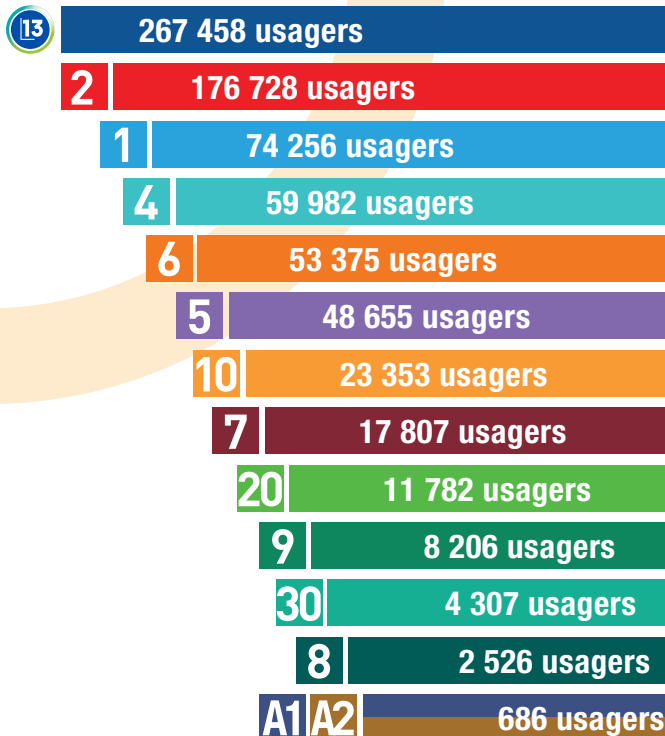

En 2021, les lignes régulières du réseau Lila Presqu'île ont transporté

749 121 usagers