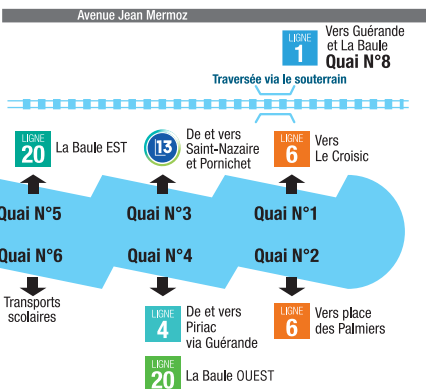

lila[®] Presqu'île

GUIDE HORAIRES

DE LA PRESQU'ÎLE

GUÉRANDAISE

DU 1^{ER} SEPTEMBRE 2022
AU 30 JUIN 2023

POUR VOUS REPÉRER À LA GARE SNCF DE LA BAULE

POUR VOUS REPÉRER À LA GARE SNCF DE ST-NAZAIRE

POUR VOUS REPÉRER À GUÉRANDE

-  Terminus
-  Arrêt desservi dans les 2 sens
-  Arrêt desservi dans 1 seul sens

SOMMAIRE

PLANS DE REPÉRAGE

Gare SNCF de La Baule / Saint-Nazaire / Guérande	P. 2
Réseau LILA PRESQU'ÎLE	P. 3 & 4

TARIFS

P. 6 & 7

POINTS DE VENTE

P. 8

MÉTROCÉANE / DESTINEO

P. 9

BIENVENUE SUR NOS LIGNES

P. 10 & 11

HORAIRES

Ligne 1 Guérande - La Baule	P. 12 à 15
Ligne 2 Herbignac - St-Lyphard - Guérande - St-Nazaire	P. 16 à 19
Ligne 13 La Baule - Pornichet - St-Nazaire	P. 20 à 23
Ligne 4 Piriac - La Turballe - Guérande - La Baule	P. 24 à 27
Ligne 5 Le Croisic - Batz-sur-Mer - Le Pouliguen - Guérande	P. 28 à 31
Ligne 6 Le Croisic - Batz-sur-Mer - Le Pouliguen - La Baule	P. 32 à 35
Ligne 7 Pénestin - Assérac - Saint-Molf - Guérande	P. 36 à 37
Ligne 8 Camoël - Férel - Herbignac	P. 38 à 39
Ligne 9 Mesquer - Guérande	P. 40 à 41
Ligne 10 Ty'Gwen - Ligne interne à Guérande	P. 42 à 45
Ligne 20 La Baule EST - Ligne interne à La Baule	P. 46 à 49
Ligne 20 La Baule OUEST - Ligne interne à La Baule	P. 50 à 53
Ligne 30 Le Croisi'Bus - Ligne interne au Croisic	P. 54 à 55
Ligne A1 Herbignac - La Chapelle-des-Marais <i>(sur réservation)</i>	P. 56 à 57
Ligne A2 Herbignac - Férel - La Roche-Bernard <i>(sur réservation)</i>	P. 58 à 59