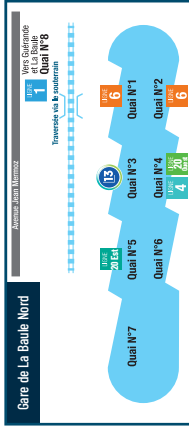

Dimanche et fêtes

	09:35	11:35	13:35	15:35	17:35	19:35												
	09:37	11:37	13:37	15:37	17:37	19:37												
	09:39	11:39	13:39	15:39	17:39	19:39												
	09:42	11:42	13:42	15:42	17:42	19:42												
	09:43	11:43	13:43	15:43	17:43	19:43												
	09:45	11:45	13:45	15:45	17:45	19:45												
	09:47	11:47	13:47	15:47	17:47	19:47												
	09:48	11:48	13:48	15:48	17:48	19:48												
	09:49	11:49	13:49	15:49	17:49	19:49												
	09:51	11:51	13:51	15:51	17:51	19:51												
	09:52	11:52	13:52	15:52	17:52	19:52												
	09:54	11:54	13:54	15:54	17:54	19:54												
	09:56	11:56	13:56	15:56	17:56	19:56												

Gare de La Baule Nord

La LIGNE 1 dessert la Gare SNCF par le côté nord.
Cet arrêt est situé Avenue Jean Mermoz.
Vous devez emprunter le souterrain
pour rejoindre cet arrêt.