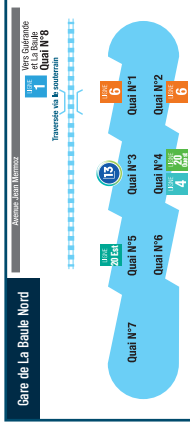

Dimanche et fêtes									
	10:55	12:55	14:55							
	09:00	11:00	13:00	15:00	17:00	19:00				
	09:01	11:01	13:01	15:01	17:01	19:01				
	09:03	11:03	13:03	15:03	17:03	19:03				
	09:04	11:04	13:04	15:04	17:04	19:04				
	09:06	11:06	13:06	15:06	17:06	19:06				
	09:07	11:07	13:07	15:07	17:07	19:07				
	09:08	11:08	13:08	15:08	17:08	19:08				
	09:10	11:10	13:10	15:10	17:10	19:10				
	09:12	11:12	13:12	15:12	17:12	19:12				
	09:13	11:13	13:13	15:13	17:13	19:13				
	09:16	11:16	13:16	15:16	17:16	19:16				
	09:18	11:18	13:18	15:18	17:18	19:18				
	09:20	11:20	13:20	15:20	17:20	19:20				

Gare de La Baule Nord

La LIGNE 1 dessert la Gare SNCF par le côté nord. Cet arrêt est situé Avenue Jean Mermoz. Vous devez emprunter le souterrain pour rejoindre cet arrêt.