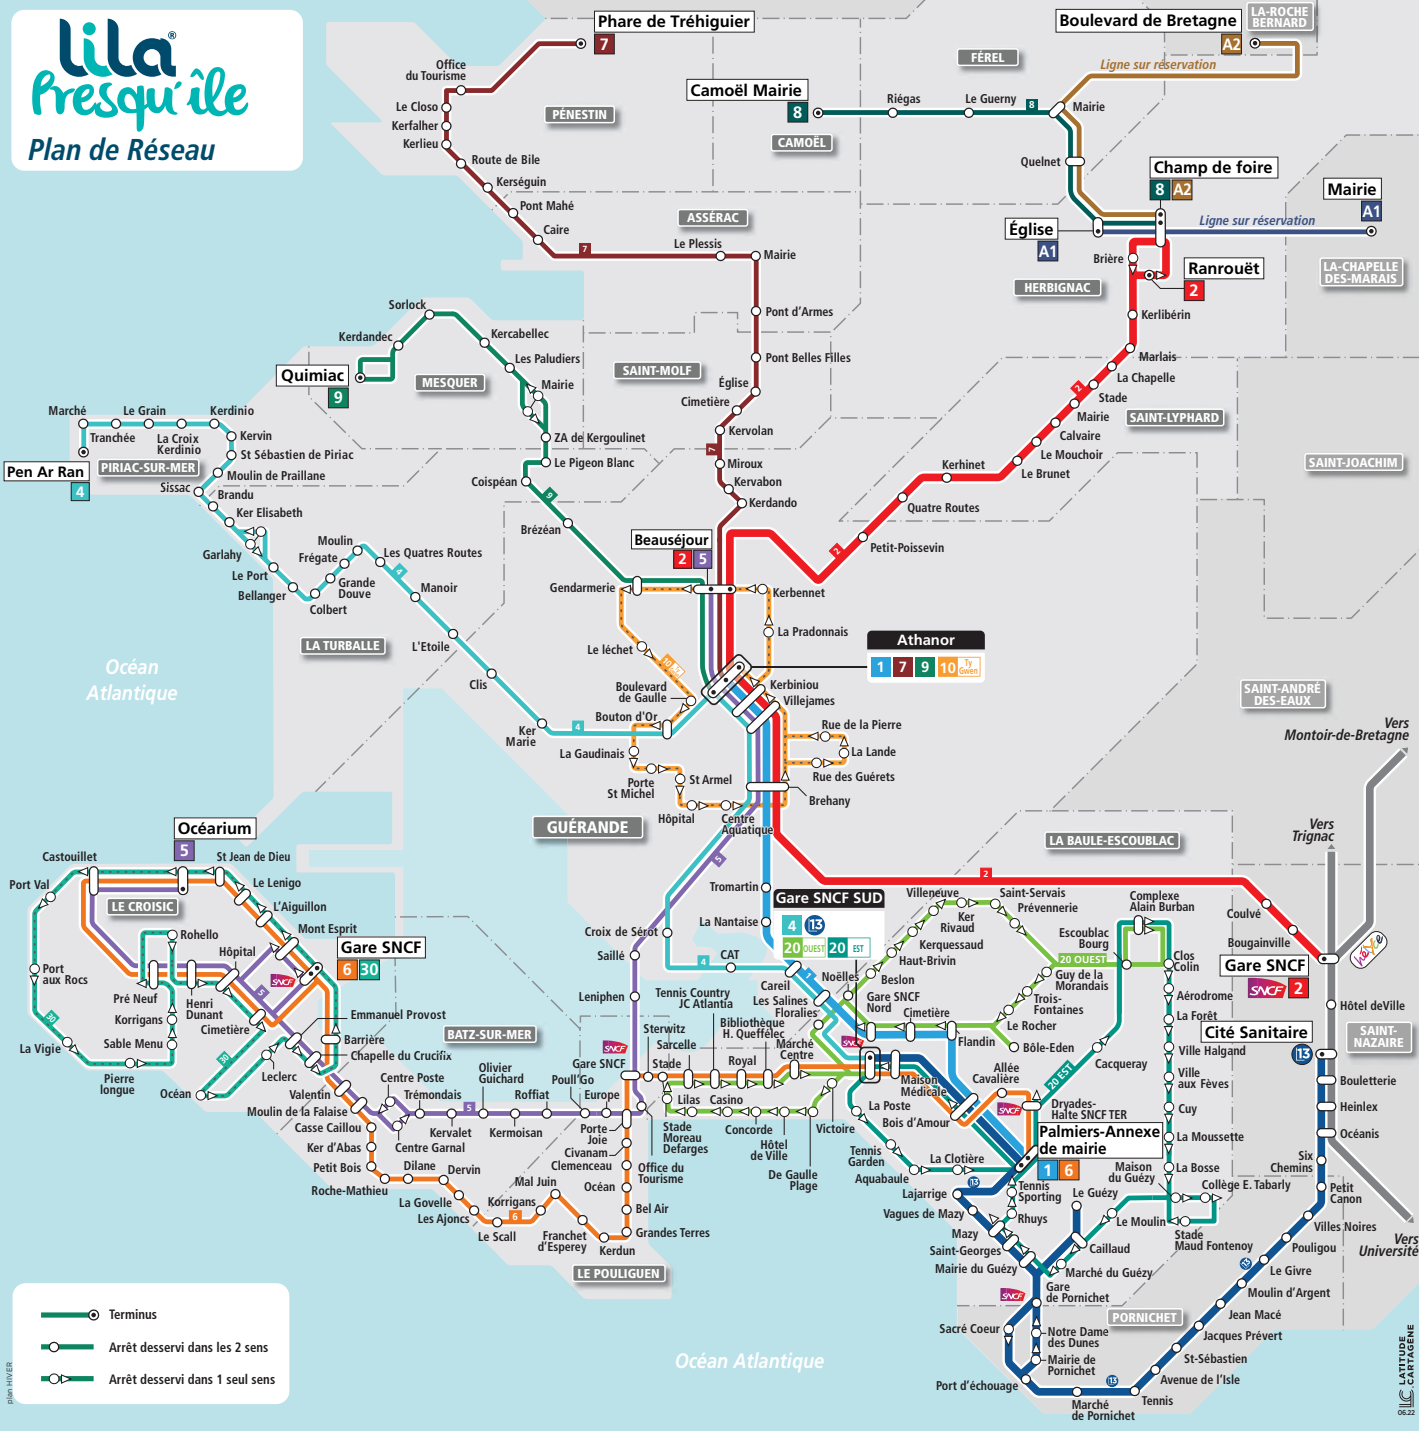

lila[®] Presqu'île

GUIDE HORAIRES

DE LA PRESQU'ÎLE

GUÉRANDAISE

DU 1^{ER} SEPTEMBRE 2022
AU 30 JUIN 2023

POUR VOUS REPÉRER À LA GARE SNCF DE LA BAULE

POUR VOUS REPÉRER À LA GARE SNCF DE ST-NAZAIRE

POUR VOUS REPÉRER À GUÉRANDE

-  Terminus
-  Arrêt desservi dans les 2 sens
-  Arrêt desservi dans 1 seul sens

SOMMAIRE

PLANS DE REPÉRAGE

Gare SNCF de La Baule / Saint-Nazaire / Guérande	P. 2
Réseau LILA PRESQU'ÎLE	P. 3 & 4

TARIFS

P. 6 & 7

POINTS DE VENTE

P. 8

MÉTROCÉANE / DESTINEO

P. 9

BIENVENUE SUR NOS LIGNES

P. 10 & 11

HORAIRES

Ligne 1 Guérande - La Baule	P. 12 à 15
Ligne 2 Herbignac - St-Lyphard - Guérande - St-Nazaire	P. 16 à 19
Ligne 13 La Baule - Pornichet - St-Nazaire	P. 20 à 23
Ligne 4 Piriac - La Turballe - Guérande - La Baule	P. 24 à 27
Ligne 5 Le Croisic - Batz-sur-Mer - Le Pouliguen - Guérande	P. 28 à 31
Ligne 6 Le Croisic - Batz-sur-Mer - Le Pouliguen - La Baule	P. 32 à 35
Ligne 7 Pénestin - Assérac - Saint-Molf - Guérande	P. 36 à 37
Ligne 8 Camoël - Férel - Herbignac	P. 38 à 39
Ligne 9 Mesquer - Guérande	P. 40 à 41
Ligne 10 Ty'Gwen - Ligne interne à Guérande	P. 42 à 45
Ligne 20 La Baule EST - Ligne interne à La Baule	P. 46 à 49
Ligne 20 La Baule OUEST - Ligne interne à La Baule	P. 50 à 53
Ligne 30 Le Croisi'Bus - Ligne interne au Croisic	P. 54 à 55
Ligne A1 Herbignac - La Chapelle-des-Marais <i>(sur réservation)</i>	P. 56 à 57
Ligne A2 Herbignac - Férel - La Roche-Bernard <i>(sur réservation)</i>	P. 58 à 59

LILA PRESQU'ÎLE Scolaire

P. 64

TARIFS *Lila Presqu'île*

Les titres **LILA PRESQU'ÎLE** sont valables deux heures sur l'intégralité des lignes **LILA PRESQU'ÎLE** et les lignes urbaines de la **STRAN**, dont héliYce. Ils ne donnent pas accès au transport à la demande et au réseau Aléop.