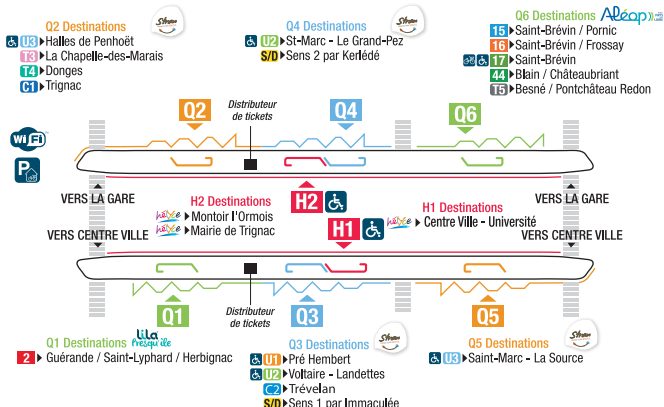

lila[®] Presqu'île

GUIDE HORAIRES

DE LA PRESQU'ÎLE

GUÉRANDAISE

DU 1^{ER} SEPTEMBRE 2022
AU 30 JUIN 2023

POUR VOUS REPÉRER À LA GARE SNCF DE LA BAULE

POUR VOUS REPÉRER À LA GARE SNCF DE ST-NAZAIRE

POUR VOUS REPÉRER À GUÉRANDE

-  Terminus
-  Arrêt desservi dans les 2 sens
-  Arrêt desservi dans 1 seul sens

SOMMAIRE

PLANS DE REPÉRAGE

Gare SNCF de La Baule / Saint-Nazaire / Guérande	P. 2
Réseau LILA PRESQU'ÎLE	P. 3 & 4

TARIFS

P. 6 & 7

POINTS DE VENTE

P. 8

MÉTROCÉANE / DESTINEO

P. 9

BIENVENUE SUR NOS LIGNES

P. 10 & 11

HORAIRES

Ligne 1 Guérande - La Baule	P. 12 à 15
Ligne 2 Herbignac - St-Lyphard - Guérande - St-Nazaire	P. 16 à 19
Ligne 13 La Baule - Pornichet - St-Nazaire	P. 20 à 23
Ligne 4 Piriac - La Turballe - Guérande - La Baule	P. 24 à 27
Ligne 5 Le Croisic - Batz-sur-Mer - Le Pouliguen - Guérande	P. 28 à 31
Ligne 6 Le Croisic - Batz-sur-Mer - Le Pouliguen - La Baule	P. 32 à 35
Ligne 7 Pénestin - Assérac - Saint-Molf - Guérande	P. 36 à 37
Ligne 8 Camoël - Férel - Herbignac	P. 38 à 39
Ligne 9 Mesquer - Guérande	P. 40 à 41
Ligne 10 Ty'Gwen - Ligne interne à Guérande	P. 42 à 45
Ligne 20 La Baule EST - Ligne interne à La Baule	P. 46 à 49
Ligne 20 La Baule OUEST - Ligne interne à La Baule	P. 50 à 53
Ligne 30 Le Croisi'Bus - Ligne interne au Croisic	P. 54 à 55
Ligne A1 Herbignac - La Chapelle-des-Marais <i>(sur réservation)</i>	P. 56 à 57
Ligne A2 Herbignac - Férel - La Roche-Bernard <i>(sur réservation)</i>	P. 58 à 59

LILA PRESQU'ÎLE Scolaire

P. 64

TARIFS *Lila Presqu'île*

Les titres **LILA PRESQU'ÎLE** sont valables deux heures sur l'intégralité des lignes **LILA PRESQU'ÎLE** et les lignes urbaines de la **STRAN**, dont héliYce. Ils ne donnent pas accès au transport à la demande et au réseau Aléop.