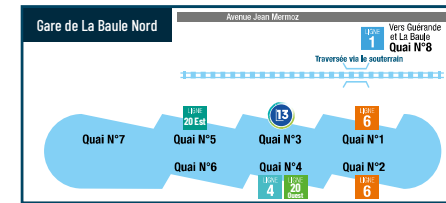

La LIGNE 1 dessert la Gare SNCF par le côté nord. Cet arrêt est situé Avenue Jean Mermoz. Vous devez emprunter le souterrain pour rejoindre cet arrêt.

Jours de fonctionnement	Samedi																		
Arrivée LIGNE 2 d'HERBIGNAC	07:53		09:53	11:53	13:56	15:53	17:53												
Arrivée Ligne 10 interne à GUÉRANDE		08:55	09:55	10:55	11:55	13:55	14:55	15:55	16:55	18:55									
GUÉRANDE																			
ATHANOR (Côté cinéma)	08:00	09:00	10:00	11:05	12:00	13:00	14:00	15:00	16:00	17:00	18:00	19:00							
KERBINIOU	08:01	09:01	10:01	11:06	12:01	13:01	14:01	15:01	16:01	17:01	18:01	19:01							
VILLEJAMES	08:03	09:03	10:03	11:08	12:03	13:03	14:03	15:03	16:03	17:03	18:03	19:03							
BRÉHANY	08:04	09:04	10:04	11:09	12:04	13:04	14:04	15:04	16:04	17:04	18:04	19:04							
TROMARTIN	08:06	09:06	10:06	11:11	12:06	13:06	14:06	15:06	16:06	17:06	18:06	19:06							
LA NANTAISE	08:07	09:07	10:07	11:12	12:07	13:07	14:07	15:07	16:07	17:07	18:07	19:07							
CAREIL	08:08	09:08	10:08	11:13	12:08	13:08	14:08	15:08	16:08	17:08	18:08	19:08							
LES SALINES	08:10	09:10	10:10	11:15	12:10	13:10	14:10	15:10	16:10	17:10	18:10	19:10							
LA BAULE																			
GARE SNCF NORD QUAI N°8	08:12	09:12	10:12	11:17	12:12	13:12	14:12	15:12	16:12	17:12	18:12	19:12							
CIMETIÈRE	08:13	09:13	10:13	11:18	12:13	13:13	14:13	15:13	16:13	17:13	18:13	19:13							
FLANDIN	08:16	09:16	10:16	11:21	12:16	13:16	14:16	15:16	16:16	17:16	18:16	19:16							
BOIS D'AMOUR	08:18	09:18	10:18	11:23	12:18	13:18	14:18	15:18	16:18	17:18	18:18	19:18							
PALMIERS-ANNEXE DE MAIRIE	08:20	09:20	10:20	11:25	12:20	13:20	14:20	15:20	16:20	17:20	18:20	19:20							