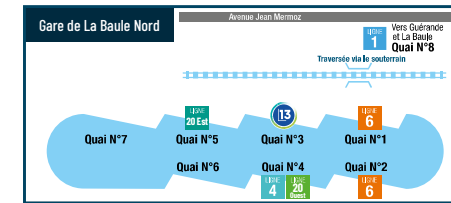

Jours de fonctionnement	Du lundi au vendredi																		
LA BAULE																			
PALMIERS-ANNEXE DE MAIRIE	07:05	07:30	08:05	08:35	09:05	10:10	11:05	12:05	12:35	13:30	14:35	15:35	16:05	16:35	17:05	17:35	18:05	18:45	19:35
BOIS D'AMOUR	07:07	07:32	08:07	08:37	09:07	10:12	11:07	12:07	12:37	13:32	14:37	15:37	16:07	16:37	17:07	17:37	18:07	18:47	19:37
FLANDIN	07:09	07:34	08:09	08:39	09:09	10:14	11:09	12:09	12:39	13:34	14:39	15:39	16:09	16:39	17:10	17:39	18:09	18:49	19:39
CIMETIÈRE	07:12	07:37	08:12	08:42	09:12	10:17	11:12	12:12	12:42	13:37	14:42	15:42	16:12	16:42	17:13	17:42	18:12	18:52	19:42
GARE SNCF NORD QUAI N°8	07:13	07:38	08:13	08:43	09:13	10:18	11:13	12:13	12:43	13:38	14:43	15:43	16:13	16:43	17:14	17:43	18:13	18:53	19:43
GUÉRENDE																			
LES SALINES	07:15	07:40	08:15	08:45	09:15	10:20	11:15	12:15	12:45	13:40	14:45	15:45	16:15	16:45	17:16	17:45	18:15	18:55	19:45
CAREIL	07:17	07:42	08:17	08:47	09:17	10:22	11:17	12:17	12:47	13:42	14:47	15:47	16:17	16:47	17:18	17:47	18:17	18:57	19:47
LA NANTAISE	07:18	07:43	08:18	08:48	09:18	10:23	11:18	12:18	12:48	13:43	14:48	15:48	16:18	16:48	17:19	17:48	18:18	18:58	19:48
TROMARTIN	07:19	07:44	08:19	08:49	09:19	10:24	11:19	12:19	12:49	13:44	14:49	15:49	16:19	16:49	17:20	17:49	18:19	18:59	19:49
BRÉHANY	07:21	07:46	08:21	08:51	09:21	10:26	11:21	12:21	12:51	13:46	14:51	15:51	16:21	16:51	17:22	17:51	18:21	19:01	19:51
VILLEJAMES	07:22	07:47	08:22	08:52	09:22	10:27	11:22	12:22	12:52	13:47	14:52	15:52	16:22	16:52	17:23	17:52	18:22	19:02	19:52
KERBINIOU	07:24	07:49	08:24	08:54	09:24	10:29	11:24	12:24	12:54	13:49	14:54	15:54	16:24	16:54	17:25	17:54	18:24	19:04	19:54
ATHANOR (côté coulée verte)	07:26	07:51	08:26	08:56	09:26	10:31	11:26	12:26	12:56	13:51	14:56	15:56	16:26	16:56	17:27	17:56	18:26	19:06	19:56
Départ LIGNE 2 vers HERBIGNAC		07:58				10:34		12:38	13:15*	13:58				17:17					
Départ LIGNE 10 interne à GUÉRENDE	07:30	08:00	08:30	09:00	09:30		11:30	12:30	13:00	14:00	15:00	16:00	16:30	17:00	17:30	18:00	18:30		

La LIGNE 1 dessert la Gare SNCF par le côté nord. Cet arrêt est situé Avenue Jean Mermoz. Vous devez emprunter le souterrain pour rejoindre cet arrêt.

Jours de fonctionnement	Samedi																		
LA BAULE																			
PALMIERS-ANNEXE DE MAIRIE	08:30	09:35	10:30	11:35	12:30	13:35	14:30	15:35	16:30	17:35	18:30	19:35							
BOIS D'AMOUR	08:32	09:37	10:32	11:37	12:32	13:37	14:32	15:37	16:32	17:37	18:32	19:37							
FLANDIN	08:34	09:39	10:34	11:39	12:34	13:39	14:34	15:39	16:34	17:39	18:34	19:39							
CIMETIÈRE	08:37	09:42	10:37	11:42	12:37	13:42	14:37	15:42	16:37	17:42	18:37	19:42							
GARE SNCF NORD QUAI N°8	08:38	09:43	10:38	11:43	12:38	13:43	14:38	15:43	16:38	17:43	18:38	19:43							
GUÉRENDE																			
LES SALINES	08:40	09:45	10:40	11:45	12:40	13:45	14:40	15:45	16:40	17:45	18:40	19:45							
CAREIL	08:42	09:47	10:42	11:47	12:42	13:47	14:42	15:47	16:42	17:47	18:42	19:47							
LA NANTAISE	08:43	09:48	10:43	11:48	12:43	13:48	14:43	15:48	16:43	17:48	18:43	19:48							
TROMARTIN	08:44	09:49	10:44	11:49	12:44	13:49	14:44	15:49	16:44	17:49	18:44	19:49							
BRÉHANY	08:46	09:51	10:46	11:51	12:46	13:51	14:46	15:51	16:46	17:51	18:46	19:51							
VILLEJAMES	08:47	09:52	10:47	11:52	12:47	13:52	14:47	15:52	16:47	17:52	18:47	19:52							
KERBINIOU	08:49	09:54	10:49	11:54	12:49	13:54	14:49	15:54	16:49	17:54	18:49	19:54							
ATHANOR (côté coulée verte)	08:51	09:56	10:51	11:56	12:51	13:56	14:51	15:56	16:51	17:56	18:51	19:56							
Départ LIGNE 2 vers HERBIGNAC	08:58		10:58		12:58		14:58		17:00		18:58								
Départ LIGNE 10 interne à GUÉRENDE	09:00		11:00	12:00	13:00	14:00		16:00	17:00	18:00	19:00								

Dimanche et fériés					
09:35	11:35	13:35	15:35	17:35	19:35
09:37	11:37	13:37	15:37	17:37	19:37
09:39	11:39	13:39	15:39	17:39	19:39
09:42	11:42	13:42	15:42	17:42	19:42
09:43	11:43	13:43	15:43	17:43	19:43
09:45	11:45	13:45	15:45	17:45	19:45
09:47	11:47	13:47	15:47	17:47	19:47
09:48	11:48	13:48	15:48	17:48	19:48
09:49	11:49	13:49	15:49	17:49	19:49
09:51	11:51	13:51	15:51	17:51	19:51
09:52	11:52	13:52	15:52	17:52	19:52
09:54	11:54	13:54	15:54	17:54	19:54
09:56	11:56	13:56	15:56	17:56	19:56

Arrêt accessible * Uniquement le mercredi en période scolaire