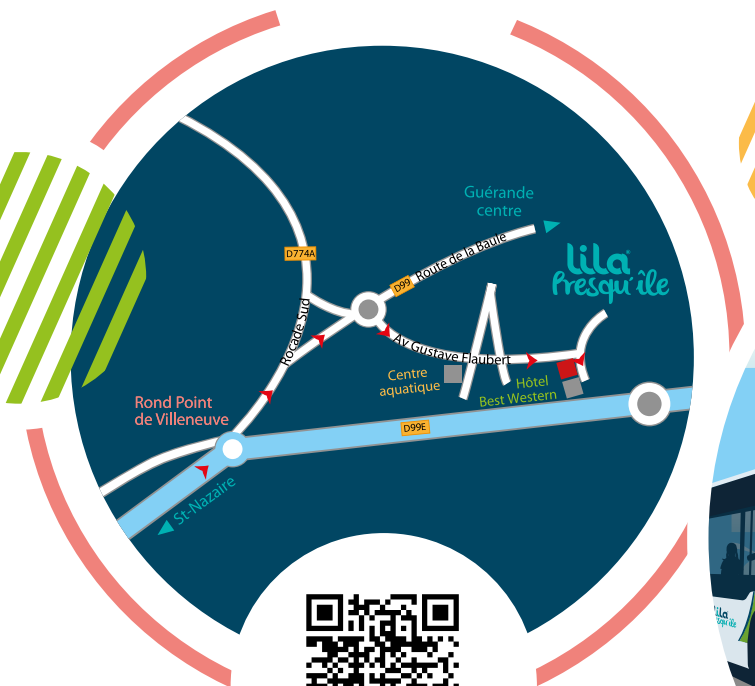

Le meilleur itinéraire est au bout de vos doigts

Bus, cars, trains, tramway, vélos... Destineo calcule le trajet idéal pour tous vos déplacements en Pays de la Loire

APPLICATION GRATUITE
Google Play | App Store

Pour tout savoir
sur les horaires, itinéraires, offres d'abonnement,
info trafic LILA PRESQU'ÎLE...
lilapresquile.fr

destineo

www.destineo.fr

Cap Atlantique
L'agglo

**LE TRI
+ FACILE**

CATALOGUE