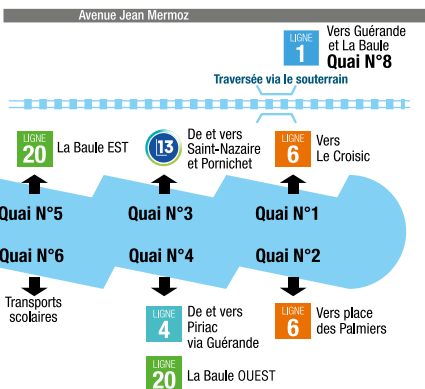

lila[®] Presqu'île

Guide horaires

**DU RÉSEAU
DE LA PRESQU'ÎLE
GUÉRANDAISE**

**DU 1^{ER}
SEPTEMBRE
2023
AU 28 JUIN
2024**

POUR VOUS REPÉRER À LA GARE SNCF DE LA BAULE

POUR VOUS REPÉRER À LA GARE SNCF DE ST-NAZAIRE

POUR VOUS REPÉRER À GUÉRANDE

SOMMAIRE

PLANS DE REPÉRAGE

Gare SNCF de La Baule / Saint-Nazaire / Guérande
Réseau LILA PRESQU'ÎLE **P. 2**
P. 3 & 4

TARIFS **P. 6 & 7**

POINTS DE VENTE **P. 8**

MÉTROCÉANE / DESTINEO **P. 9**

BIENVENUE SUR NOS LIGNES **P. 10 & 11**

HORAIRES

- Ligne 1** Guérande - La Baule **P. 12 à 15**
- Ligne 2** Herbignac - St-Lyphard - Guérande - St-Nazaire **P. 16 à 19**
- Ligne 13** La Baule - Pornichet - St-Nazaire **P. 20 à 23**
- Ligne 4** Piriac sur Mer - La Turballe - Guérande - La Baule **P. 24 à 27**
- Ligne 5** Le Croisic - Batz-sur-Mer - Le Pouliguen - Guérande **P. 28 à 31**
- Ligne 6** Le Croisic - Batz-sur-Mer - Le Pouliguen - La Baule **P. 32 à 35**
- Ligne 7** Pénestin - Assérac - Saint-Molf - Guérande **P. 36 à 37**
- Ligne 8** Camoël - Férel - Herbignac **P. 38 à 39**
- Ligne 9** Mesquer - Guérande **P. 40 à 41**
- Ligne 10** Ty'Gwen - Ligne interne à Guérande **P. 42 à 45**
- Ligne 20** La Baule EST - Ligne interne à La Baule **P. 46 à 49**
- Ligne 20** La Baule OUEST - Ligne interne à La Baule **P. 50 à 53**
- Ligne 30** Le Croisi'Bus - Ligne interne au Croisic **P. 54 à 55**
- Ligne A1** Herbignac - La Chapelle-des-Marais (sur réservation) **P. 56 à 57**
- Ligne A2** Herbignac - Férel - La Roche-Bernard (sur réservation) **P. 58 à 59**