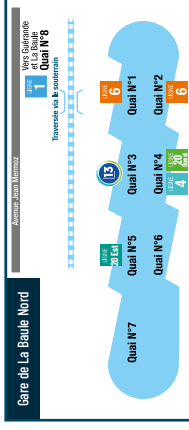

Jours de fonctionnement

		Samedi											
LA BAULE		08:30	09:35	10:30	11:35	12:30	13:35	14:30	15:35	16:30	17:35	18:30	19:35
PALMIERS-ANNEXE DE MAIRIE	↔	08:30	09:35	10:30	11:35	12:30	13:35	14:30	15:35	16:30	17:35	18:30	19:35
BOIS D'AMOUR	↔	08:32	09:37	10:32	11:37	12:32	13:37	14:32	15:37	16:32	17:37	18:32	19:37
FLANDIN	↔	08:34	09:39	10:34	11:39	12:34	13:39	14:34	15:39	16:34	17:39	18:34	19:39
CIMETIÈRE		08:37	09:42	10:37	11:42	12:37	13:42	14:37	15:42	16:37	17:42	18:37	19:42
GARE SNCF NORD QUAI N°8		08:38	09:43	10:38	11:43	12:38	13:43	14:38	15:43	16:38	17:43	18:38	19:43
GUÉRENDE													
LES SALINES	↔	08:40	09:45	10:40	11:45	12:40	13:45	14:40	15:45	16:40	17:45	18:40	19:45
CAREIL		08:42	09:47	10:42	11:47	12:42	13:47	14:42	15:47	16:42	17:47	18:42	19:47
LA NANTAISE	↔	08:43	09:48	10:43	11:48	12:43	13:48	14:43	15:48	16:43	17:48	18:43	19:48
TROMARTIN		08:44	09:49	10:44	11:49	12:44	13:49	14:44	15:49	16:44	17:49	18:44	19:49
BREHANY	↔	08:46	09:51	10:46	11:51	12:46	13:51	14:46	15:51	16:46	17:51	18:46	19:51
VILLEJAMES	↔	08:47	09:52	10:47	11:52	12:47	13:52	14:47	15:52	16:47	17:52	18:47	19:52
KERBINOU	↔	08:49	09:54	10:49	11:54	12:49	13:54	14:49	15:54	16:49	17:54	18:49	19:54
ATHANOR (côté coulée verte)	↔	08:51	09:56	10:51	11:56	12:51	13:56	14:51	15:56	16:51	17:56	18:51	19:56
Départ LIGNE 2 vers HERBIGNAC		08:58		10:58		12:58		14:58		17:00		18:58	
Départ LIGNE 10 interne à GUÉRENDE		09:00		11:00	12:00	13:00	14:00	16:00	17:00	18:00	19:00		

Gare de La Baule Nord

La LIGNE 1 dessert la Gare SNCF par le côté nord. Cet arrêt est situé Avenue Jean Mermoz. Vous devez emprunter le souterrain pour rejoindre cet arrêt.

Dimanche et fêtes

		09:35	11:35	13:35	15:35	17:35	19:35
		09:37	11:37	13:37	15:37	17:37	19:37
		09:39	11:39	13:39	15:39	17:39	19:39
		09:42	11:42	13:42	15:42	17:42	19:42
		09:43	11:43	13:43	15:43	17:43	19:43
		09:45	11:45	13:45	15:45	17:45	19:45
		09:47	11:47	13:47	15:47	17:47	19:47
		09:48	11:48	13:48	15:48	17:48	19:48
		09:49	11:49	13:49	15:49	17:49	19:49
		09:51	11:51	13:51	15:51	17:51	19:51
		09:52	11:52	13:52	15:52	17:52	19:52
		09:54	11:54	13:54	15:54	17:54	19:54
		09:56	11:56	13:56	15:56	17:56	19:56