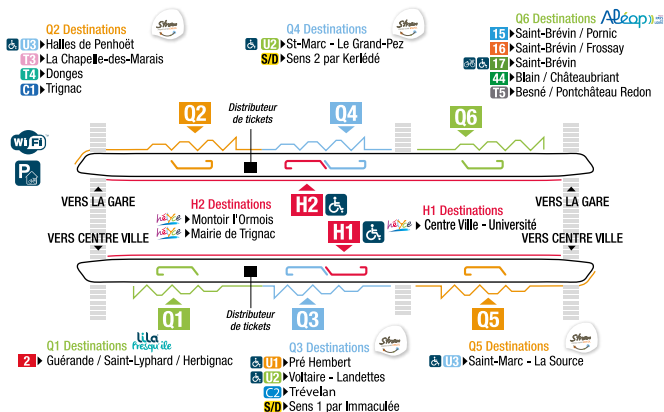

lila[®] Presqu'île

Guide horaires

**DU RÉSEAU
DE LA PRESQU'ÎLE
GUÉRANDAISE**

**DU 1^{ER}
SEPTEMBRE
2023
AU 28 JUIN
2024**

POUR VOUS REPÉRER À LA GARE SNCF DE LA BAULE

POUR VOUS REPÉRER À LA GARE SNCF DE ST-NAZAIRE

POUR VOUS REPÉRER À GUÉRANDE

SOMMAIRE

PLANS DE REPÉRAGE

Gare SNCF de La Baule / Saint-Nazaire / Guérande
Réseau LILA PRESQU'ÎLE **P. 2**
P. 3 & 4

TARIFS **P. 6 & 7**

POINTS DE VENTE **P. 8**

MÉTROCÉANE / DESTINEO **P. 9**

BIENVENUE SUR NOS LIGNES **P. 10 & 11**

HORAIRES

- Ligne 1** Guérande - La Baule **P. 12 à 15**
- Ligne 2** Herbignac - St-Lyphard - Guérande - St-Nazaire **P. 16 à 19**
- Ligne 13** La Baule - Pornichet - St-Nazaire **P. 20 à 23**
- Ligne 4** Piriac sur Mer - La Turballe - Guérande - La Baule **P. 24 à 27**
- Ligne 5** Le Croisic - Batz-sur-Mer - Le Pouliguen - Guérande **P. 28 à 31**
- Ligne 6** Le Croisic - Batz-sur-Mer - Le Pouliguen - La Baule **P. 32 à 35**
- Ligne 7** Pénestin - Assérac - Saint-Molf - Guérande **P. 36 à 37**
- Ligne 8** Camoël - Férel - Herbignac **P. 38 à 39**
- Ligne 9** Mesquer - Guérande **P. 40 à 41**
- Ligne 10** Ty'Gwen - Ligne interne à Guérande **P. 42 à 45**
- Ligne 20** La Baule EST - Ligne interne à La Baule **P. 46 à 49**
- Ligne 20** La Baule OUEST - Ligne interne à La Baule **P. 50 à 53**
- Ligne 30** Le Croisi'Bus - Ligne interne au Croisic **P. 54 à 55**
- Ligne A1** Herbignac - La Chapelle-des-Marais (sur réservation) **P. 56 à 57**
- Ligne A2** Herbignac - Férel - La Roche-Bernard (sur réservation) **P. 58 à 59**

lila[®] Presqu'île Plan de Réseau

TARIFS *Lila Presqu'île*

Les titres **LILA PRESQU'ÎLE** sont valables deux heures sur l'intégralité des lignes **LILA PRESQU'ÎLE** et les lignes urbaines de la **STRAN**, dont héliYce. Ils ne donnent pas accès au transport à la demande et au réseau Aléop.