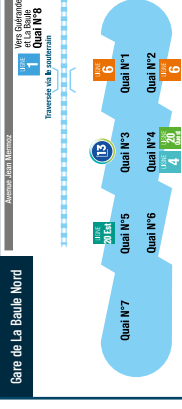

Jours de fonctionnement	Samedi				
	07:53	08:55	09:55	10:55	11:55
Arrivée LIGNE 2 d'HERBIGNAC	08:55	09:55	10:55	11:55	12:55
Arrivée Ligne 10 interne à GUÉRENDE					
GUÉRENDE					
ATHANOR (Côté cinéma)	08:00	09:00	10:00	11:05	12:00
KERBINOU	08:01	09:01	10:01	11:06	12:01
VILLEJAMES	08:03	09:03	10:03	11:08	12:03
BRÉHANY	08:04	09:04	10:04	11:09	12:04
TROMARTIN	08:06	09:06	10:06	11:11	12:06
LA NANTAISE	08:07	09:07	10:07	11:12	12:07
CAREIL	08:08	09:08	10:08	11:13	12:08
LES SALINES	08:10	09:10	10:10	11:15	12:10
LA BAULE					
GARE SNCF NORD QUAI N°8	08:12	09:12	10:12	11:17	12:12
CIMETIÈRE	08:13	09:13	10:13	11:18	12:13
FLANDIN	08:16	09:16	10:16	11:21	12:16
BOIS D'AMOUR	08:18	09:18	10:18	11:23	12:18
PALMIERS-ANNEXE DE MAIRIE	08:20	09:20	10:20	11:25	12:20

	Dimanche et fêtes	
	10:55	12:55
	14:55	
	09:00	13:00
	09:01	13:01
	09:03	13:03
	09:04	13:04
	09:06	13:06
	09:07	13:07
	09:08	13:08
	09:10	13:10
	09:12	13:12
	09:13	13:13
	09:16	13:16
	09:18	13:18
	09:20	13:20
	15:00	17:00
	15:01	17:01
	15:03	17:03
	15:04	17:04
	15:06	17:06
	15:07	17:07
	15:08	17:08
	15:10	17:10
	15:12	17:12
	15:13	17:13
	15:16	17:16
	15:18	17:18
	15:20	17:20

Gare de La Baule Nord

La LIGNE 1 dessert la Gare SNCF par le côté nord. Cet arrêt est situé Avenue Jean Mermoz. Vous devez emprunter le souterrain pour rejoindre cet arrêt.