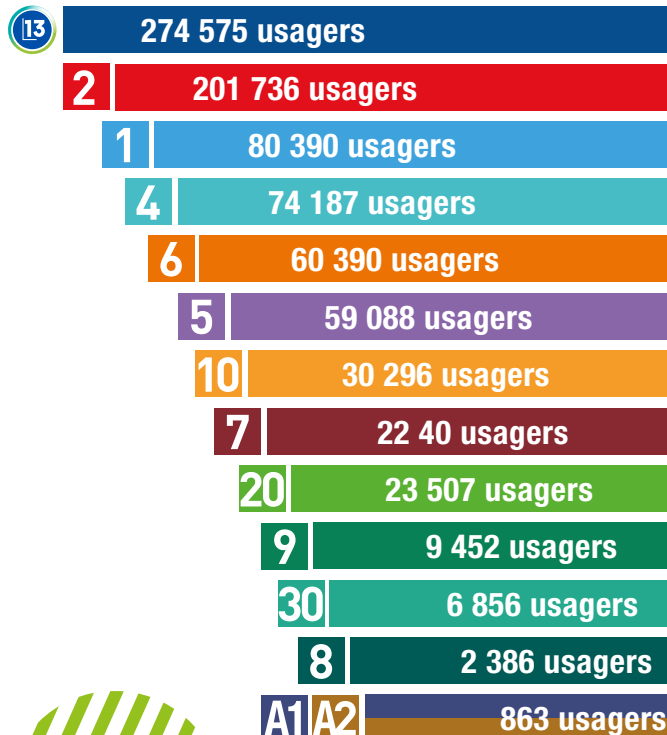

En 2022, les lignes
régulières du réseau
Lila Presqu'île
ont transporté

846 127 usagers