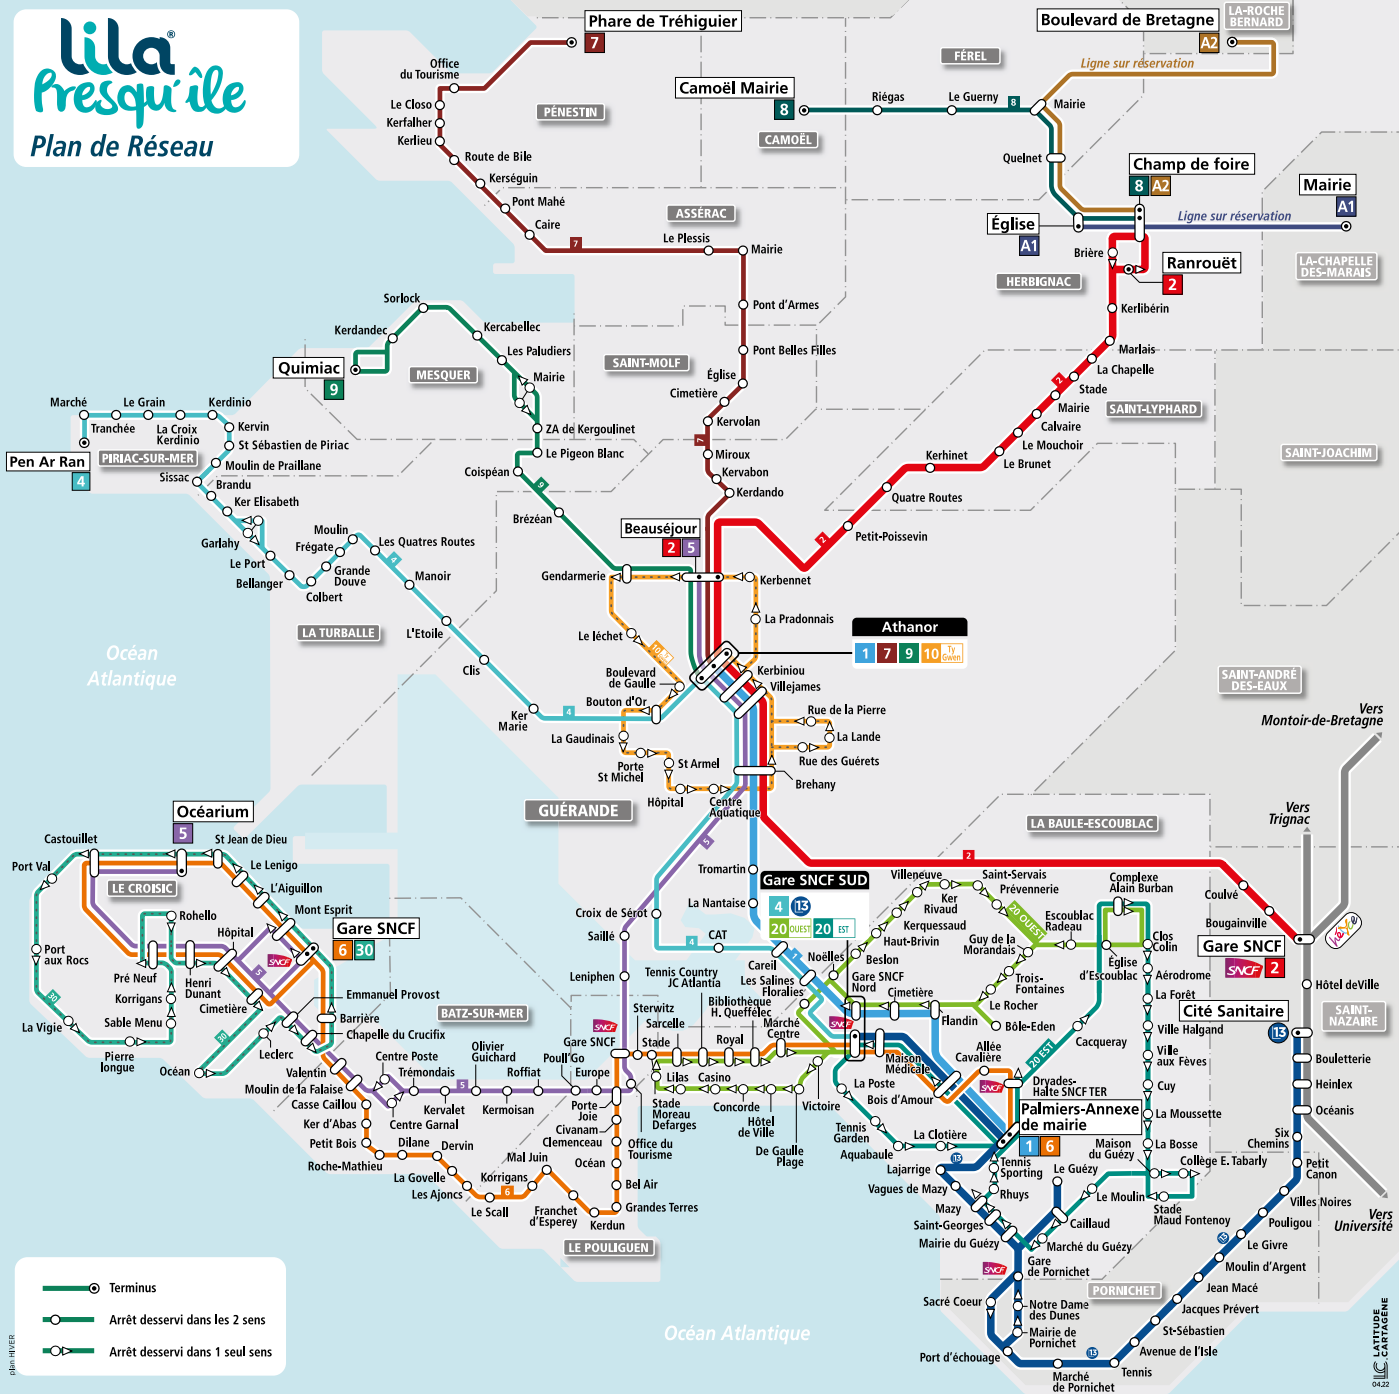

lila[®] Presqu'île

Guide horaires

**DU RÉSEAU
DE LA PRESQU'ÎLE
GUÉRANDAISE**

**DU 1^{ER}
SEPTEMBRE
2023
AU 28 JUIN
2024**

POUR VOUS REPÉRER À LA GARE SNCF DE LA BAULE

POUR VOUS REPÉRER À LA GARE SNCF DE ST-NAZAIRE

POUR VOUS REPÉRER À GUÉRANDE

SOMMAIRE

PLANS DE REPÉRAGE

Gare SNCF de La Baule / Saint-Nazaire / Guérande
Réseau LILA PRESQU'ÎLE **P. 2**
P. 3 & 4

TARIFS **P. 6 & 7**

POINTS DE VENTE **P. 8**

MÉTROCÉANE / DESTINEO **P. 9**

BIENVENUE SUR NOS LIGNES **P. 10 & 11**

HORAIRES

- Ligne 1** Guérande - La Baule **P. 12 à 15**
- Ligne 2** Herbignac - St-Lyphard - Guérande - St-Nazaire **P. 16 à 19**
- Ligne 13** La Baule - Pornichet - St-Nazaire **P. 20 à 23**
- Ligne 4** Piriac sur Mer - La Turballe - Guérande - La Baule **P. 24 à 27**
- Ligne 5** Le Croisic - Batz-sur-Mer - Le Pouliguen - Guérande **P. 28 à 31**
- Ligne 6** Le Croisic - Batz-sur-Mer - Le Pouliguen - La Baule **P. 32 à 35**
- Ligne 7** Pénestin - Assérac - Saint-Molf - Guérande **P. 36 à 37**
- Ligne 8** Camoël - Férel - Herbignac **P. 38 à 39**
- Ligne 9** Mesquer - Guérande **P. 40 à 41**
- Ligne 10** Ty'Gwen - Ligne interne à Guérande **P. 42 à 45**
- Ligne 20** La Baule EST - Ligne interne à La Baule **P. 46 à 49**
- Ligne 20** La Baule OUEST - Ligne interne à La Baule **P. 50 à 53**
- Ligne 30** Le Croisi'Bus - Ligne interne au Croisic **P. 54 à 55**
- Ligne A1** Herbignac - La Chapelle-des-Marais (sur réservation) **P. 56 à 57**
- Ligne A2** Herbignac - Férel - La Roche-Bernard (sur réservation) **P. 58 à 59**

lila[®] Presqu'île Plan de Réseau

TARIFS *Lila Presqu'île*

Les titres **LILA PRESQU'ÎLE** sont valables deux heures sur l'intégralité des lignes **LILA PRESQU'ÎLE** et les lignes urbaines de la **STRAN**, dont héliYce. Ils ne donnent pas accès au transport à la demande et au réseau Aléop.