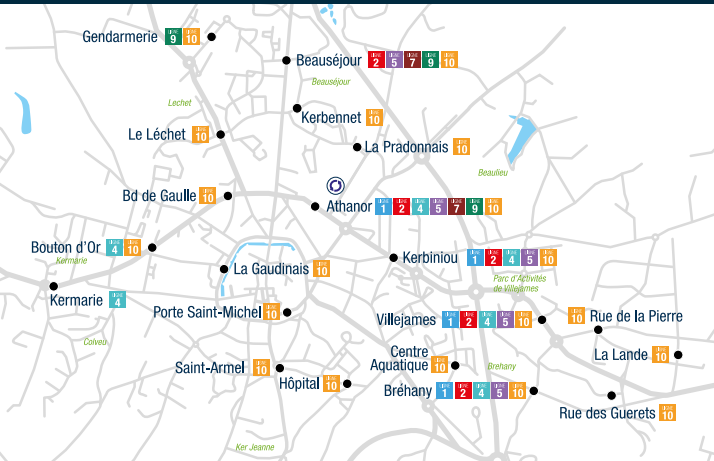

lila[®] Presqu'île

Guide horaires

**DU RÉSEAU
DE LA PRESQU'ÎLE
GUÉRANDAISE**

**DU 1^{ER}
SEPTEMBRE
2023
AU 28 JUIN
2024**

POUR VOUS REPÉRER À LA GARE SNCF DE LA BAULE

POUR VOUS REPÉRER À LA GARE SNCF DE ST-NAZAIRE

POUR VOUS REPÉRER À GUÉRANDE

SOMMAIRE

PLANS DE REPÉRAGE

Gare SNCF de La Baule / Saint-Nazaire / Guérande
Réseau LILA PRESQU'ÎLE **P. 2**
P. 3 & 4

TARIFS **P. 6 & 7**

POINTS DE VENTE **P. 8**

MÉTROCÉANE / DESTINEO **P. 9**

BIENVENUE SUR NOS LIGNES **P. 10 & 11**

HORAIRES

- Ligne 1** Guérande - La Baule **P. 12 à 15**
- Ligne 2** Herbignac - St-Lyphard - Guérande - St-Nazaire **P. 16 à 19**
- Ligne 13** La Baule - Pornichet - St-Nazaire **P. 20 à 23**
- Ligne 4** Piriac sur Mer - La Turballe - Guérande - La Baule **P. 24 à 27**
- Ligne 5** Le Croisic - Batz-sur-Mer - Le Pouliguen - Guérande **P. 28 à 31**
- Ligne 6** Le Croisic - Batz-sur-Mer - Le Pouliguen - La Baule **P. 32 à 35**
- Ligne 7** Pénestin - Assérac - Saint-Molf - Guérande **P. 36 à 37**
- Ligne 8** Camoël - Férel - Herbignac **P. 38 à 39**
- Ligne 9** Mesquer - Guérande **P. 40 à 41**
- Ligne 10** Ty'Gwen - Ligne interne à Guérande **P. 42 à 45**
- Ligne 20** La Baule EST - Ligne interne à La Baule **P. 46 à 49**
- Ligne 20** La Baule OUEST - Ligne interne à La Baule **P. 50 à 53**
- Ligne 30** Le Croisi'Bus - Ligne interne au Croisic **P. 54 à 55**
- Ligne A1** Herbignac - La Chapelle-des-Marais (sur réservation) **P. 56 à 57**
- Ligne A2** Herbignac - Férel - La Roche-Bernard (sur réservation) **P. 58 à 59**