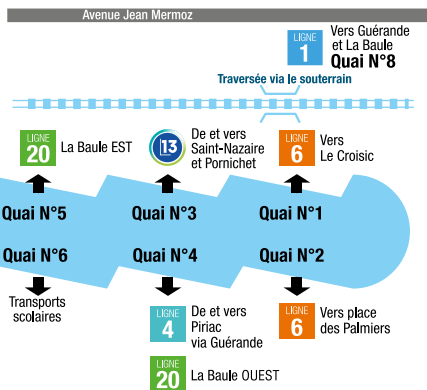

# Guide horaires

DU RÉSEAU  
DE LA PRESQU'ÎLE  
GUÉRANDAISE

DU  
4 JUILLET  
AU 31 AOÛT  
**2026**

RETROUVEZ  
TOUTES  
VOS INFOS  
SUR L'APPLI  
TIXI PASS

LE CROISIC  
LA BAULE-LES-PINS  
**EN TER** AVEC  
VOTRE TITRE DE TRANSPORT  
LILA PRESQU'ÎLE !

# POUR VOUS REPÉRER À LA GARE SNCF DE LA BAULE