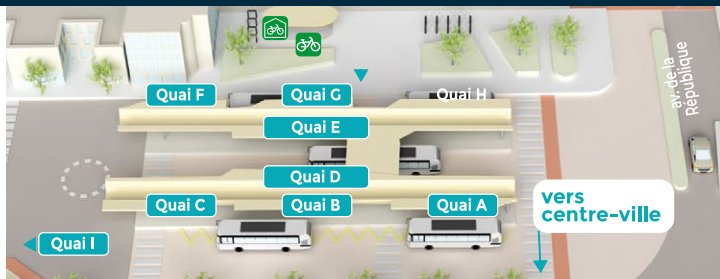

POUR VOUS REPÉRER À LA GARE SNCF DE ST-NAZAIRE

C yceo SCOLAIRE Lila Presqu'île

Lignes scolaires YCEO

2 GUÉRANDE / HERBIGNAC

I Lila Presqu'île

Lignes scolaires
Lila Presqu'île

Pour connaître les quais de bus YCEO,
veuillez vous référer au plan YCEO disponible sur
<https://www.yceo-mobilite.fr/> ou au guide horaire YCEO