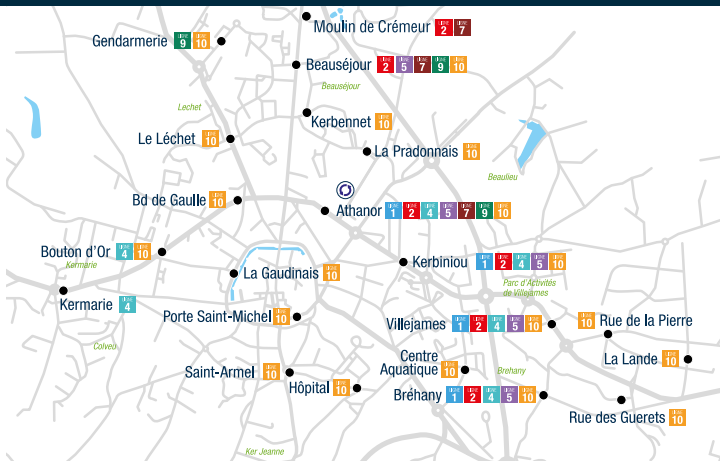

POUR VOUS REPÉRER À GUÉRANDE

SOMMAIRE

PLANS DE REPÉRAGE

Gare SNCF de La Baule / Saint-Nazaire / Guérande P. 2
Réseau LILA PRESQU'ÎLE P. 3 & 4

TARIFS P. 6 & 7

POINTS DE VENTE P. 8 & 9

MÉTROCÉANE P. 9

BIENVENUE SUR NOS LIGNES P. 10 & 11

HORAIRES

Ligne 1 Guérande - La Baule P. 12 à 15
Ligne 2 Herbignac - St-Lyphard - Guérande - St-Nazaire P. 16 à 19
Ligne 13 La Baule - Pornichet - St-Nazaire P. 20 à 23
Ligne 4 Piriac - La Turballe - Guérande - La Baule P. 24 à 27
Ligne 5 Le Croisic - Batz-sur-Mer - Le Pouliguen - Guérande P. 28 à 31
Ligne 6 Le Croisic - Batz-sur-Mer - Le Pouliguen - La Baule P. 32 à 35
Ligne 7 Pénestin - Assérac - Saint-Molf - Guérande P. 36 à 37
Ligne 8 Camoël - Férel - Herbignac P. 38 à 39
Ligne 9 Mesquer - Guérande P. 40 à 41
Ligne 10 Ty'Gwen - Ligne interne à Guérande P. 42 à 45
Ligne 20 La Baule EST - Ligne interne à La Baule P. 46 à 49
Ligne 20 La Baule OUEST - Ligne interne à La Baule P. 50 à 53
Ligne 30 Le Crois'Bus - Ligne interne au Croisic P. 54 à 55
Ligne A1 Herbignac - La Chapelle-des-Marais (sur réservation) P. 56 à 57

TER La Baule-les-Pins - Le Croisic P. 58

Application TixiPass P. 59

LILA PRESQU'ÎLE à la demande P. 60 & 61

Lignes sur réservation, dimanches et fériés P. 61

Informations diverses P. 62

LILA PRESQU'ÎLE Scolaire P. 63

Offre Vélo LILA PRESQU'ÎLE P. 64 & 65

DESTINEO P. 66