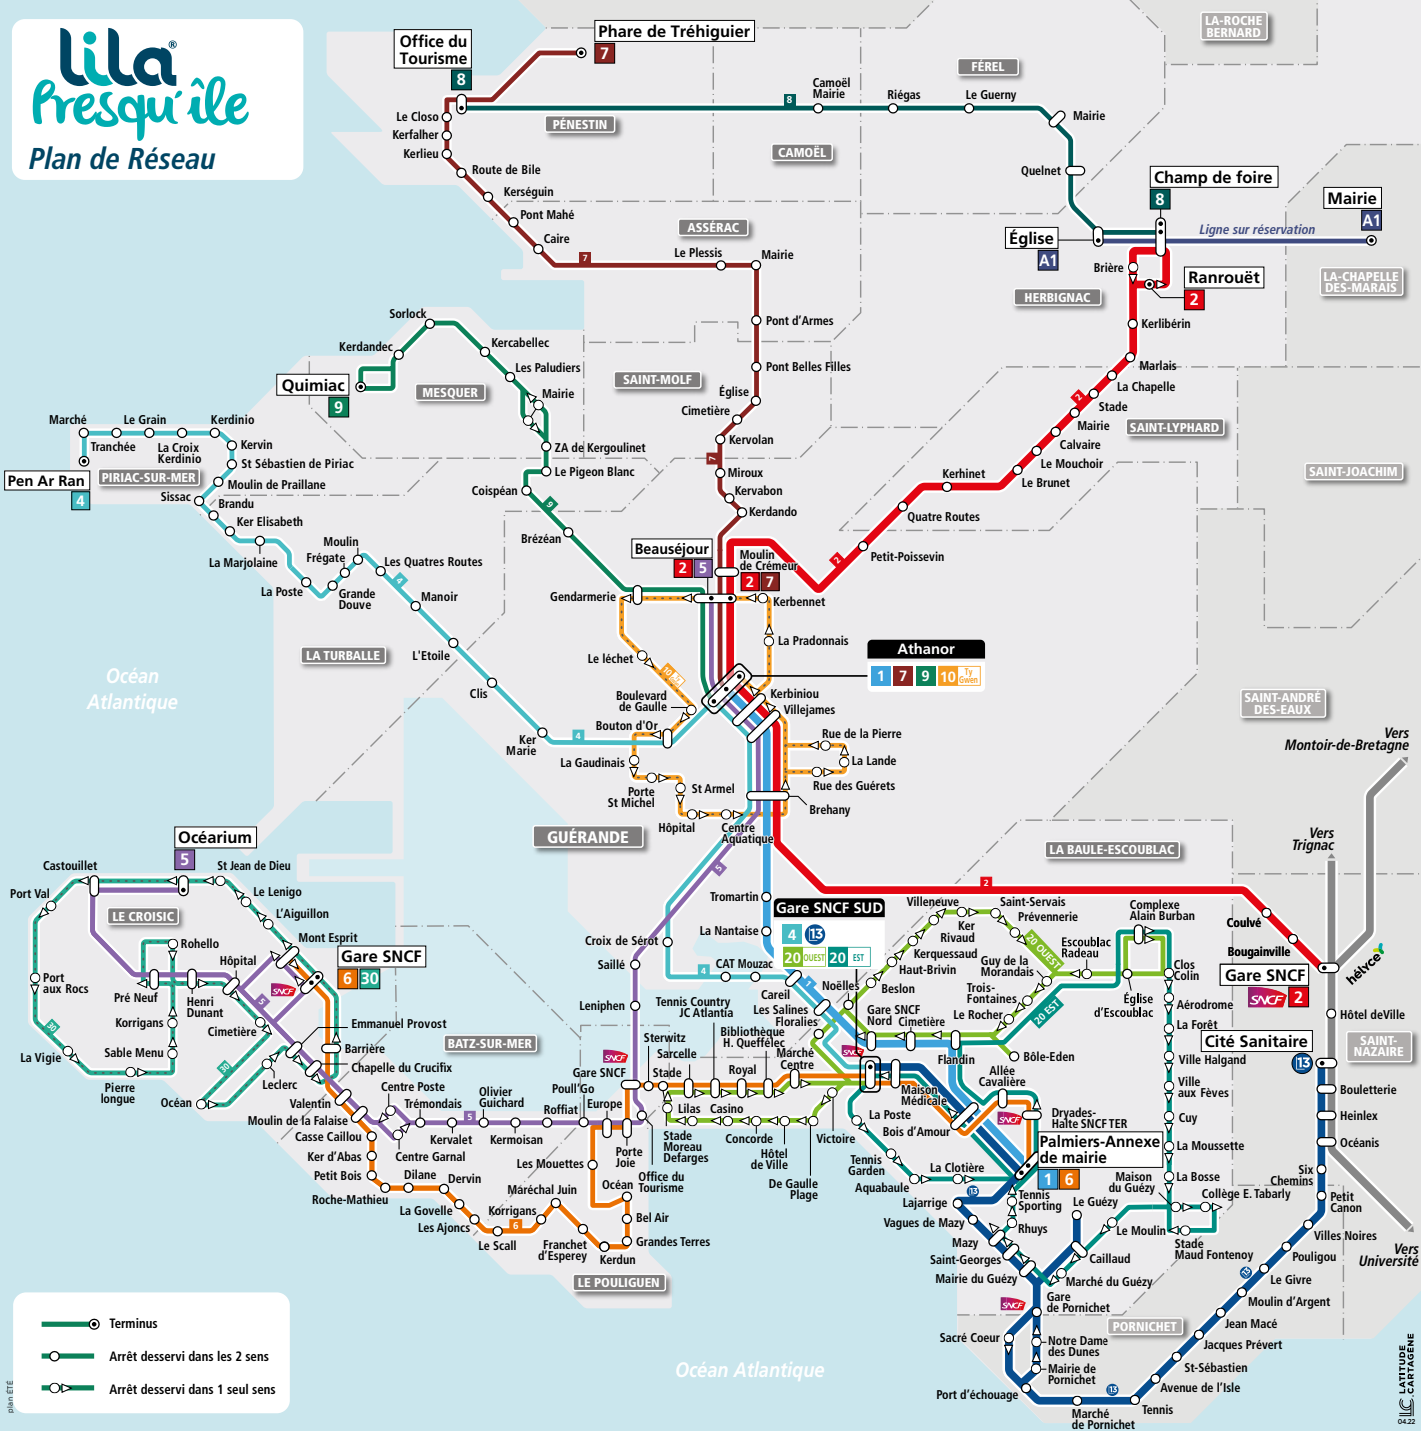

# POUR VOUS REPÉRER À LA GARE SNCF DE LA BAULE

## HORAIRES

Ligne 1 Guérande - La Baule P. 12 à 15  
Ligne 2 Herbignac - St-Lyphard - Guérande - St-Nazaire P. 16 à 19  
Ligne 13 La Baule - Pornichet - St-Nazaire P. 20 à 23  
Ligne 4 Piriac - La Turballe - Guérande - La Baule P. 24 à 27  
Ligne 5 Le Croisic - Batz-sur-Mer - Le Pouliguen - Guérande P. 28 à 31  
Ligne 6 Le Croisic - Batz-sur-Mer - Le Pouliguen - La Baule P. 32 à 35  
Ligne 7 Pénestin - Assérac - Saint-Molf - Guérande P. 36 à 37  
Ligne 8 Camoël - Férel - Herbignac P. 38 à 39  
Ligne 9 Mesquer - Guérande P. 40 à 41  
Ligne 10 Ty'Gwen - Ligne interne à Guérande P. 42 à 45  
Ligne 20 La Baule EST - Ligne interne à La Baule P. 46 à 49  
Ligne 20 La Baule OUEST - Ligne interne à La Baule P. 50 à 53  
Ligne 30 Le Crois'Bus - Ligne interne au Croisic P. 54 à 55  
Ligne A1 Herbignac - La Chapelle-des-Marais (sur réservation) P. 56 à 57

TER La Baule-les-Pins - Le Croisic P. 58

Application TixiPass P. 59

LILA PRESQU'ÎLE à la demande P. 60 & 61

Lignes sur réservation, dimanches et fériés P. 61

Informations diverses P. 62

LILA PRESQU'ÎLE Scolaire P. 63

# lila® Presqu'île

Plan de Réseau

- Terminus
- Arrêt desservi dans les 2 sens
- Arrêt desservi dans 1 seul sens